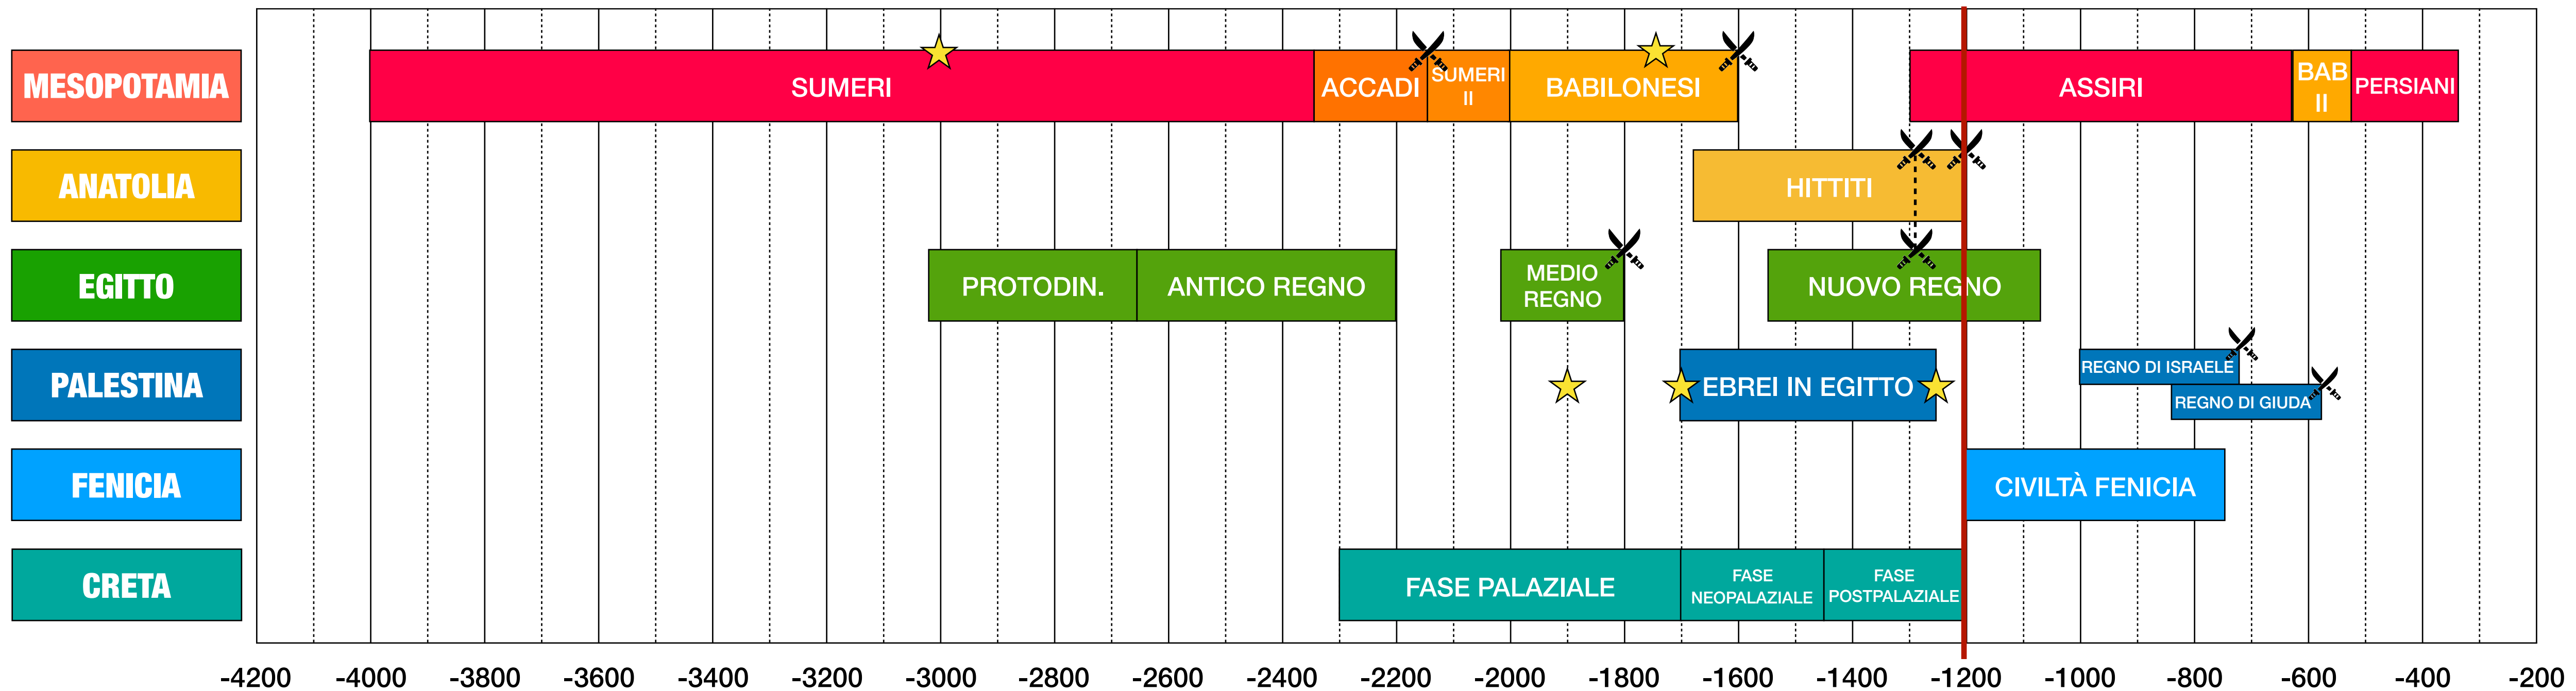

# LINEA DEL TEMPO

-4200 -4000 -3800 -3600 -3400 -3200 -3000 -2800 -2600 -2400 -2200 -2000 -1800 -1600 -1400 -1200 -1000 -800 -600 -400 -200

Sumeri: 4000 a.C. - 2350 a.C.    ★ Invenzione della scrittura: 3000 a.C.  
 Accadi: 2350 a.C. - 2150 a.C.    ✂ Invasione dei Gutei  
 Sumeri II: 2150 a.C. - 2000 a.C.  
 Babilonesi: 2000 a.C. - 1600 a.C.    ★ Codice di Hammurabi: 1792 a.C.  
 Hittiti: 1680 a.C. - 1200 a.C.    ✂ Invasione di Hurriti e Cassiti  
 Assiri: 1300 a.C. - 612 a.C.    ✂ Battaglia di Qadesh: 1284 a.C.  
 Babilonesi II: 605 a.C. - 539 a.C.    ✂ Popoli del mare: 1200 a.C.  
 Persiani: 550 a.C. - ...

Epoca protodinastica: 3100 a.C. - 2700 a.C.  
 Antico Regno: 2700 a.C. - 2200 a.C.  
 Medio Regno: 2064 a.C. - 1800 a.C.    ✂ Invasione degli Hyksos  
 Nuovo Regno: 1550 a.C. - 1070 a.C.    ✂ Battaglia di Qadesh: 1284 a.C.

## CIVILTÀ MINOICA

**Fase palaziale: 2300-1700 a.C.**  
**Fase neopalaziale: 1700-1450 a.C.**  
**Fase postpalaziale: 1450-1200 a.C.**

★ Stanziamento degli Ebrei in Palestina: 1900 a.C.  
 ★ Migrazione degli Ebrei in Egitto: 1700 a.C.  
 ★ Ritorno degli Ebrei in Palestina: 1250 a.C.  
 Regno di Israele: 980-721 a.C.    ✂ Assiri conquistano Israele (721 a.C.)  
 Regno di Giuda: 928-586 a.C.    ✂ Babilonesi conquistano Giuda (586 a.C.)  
 Indipendenza delle città fenicie: ca. 1200-740 a.C.