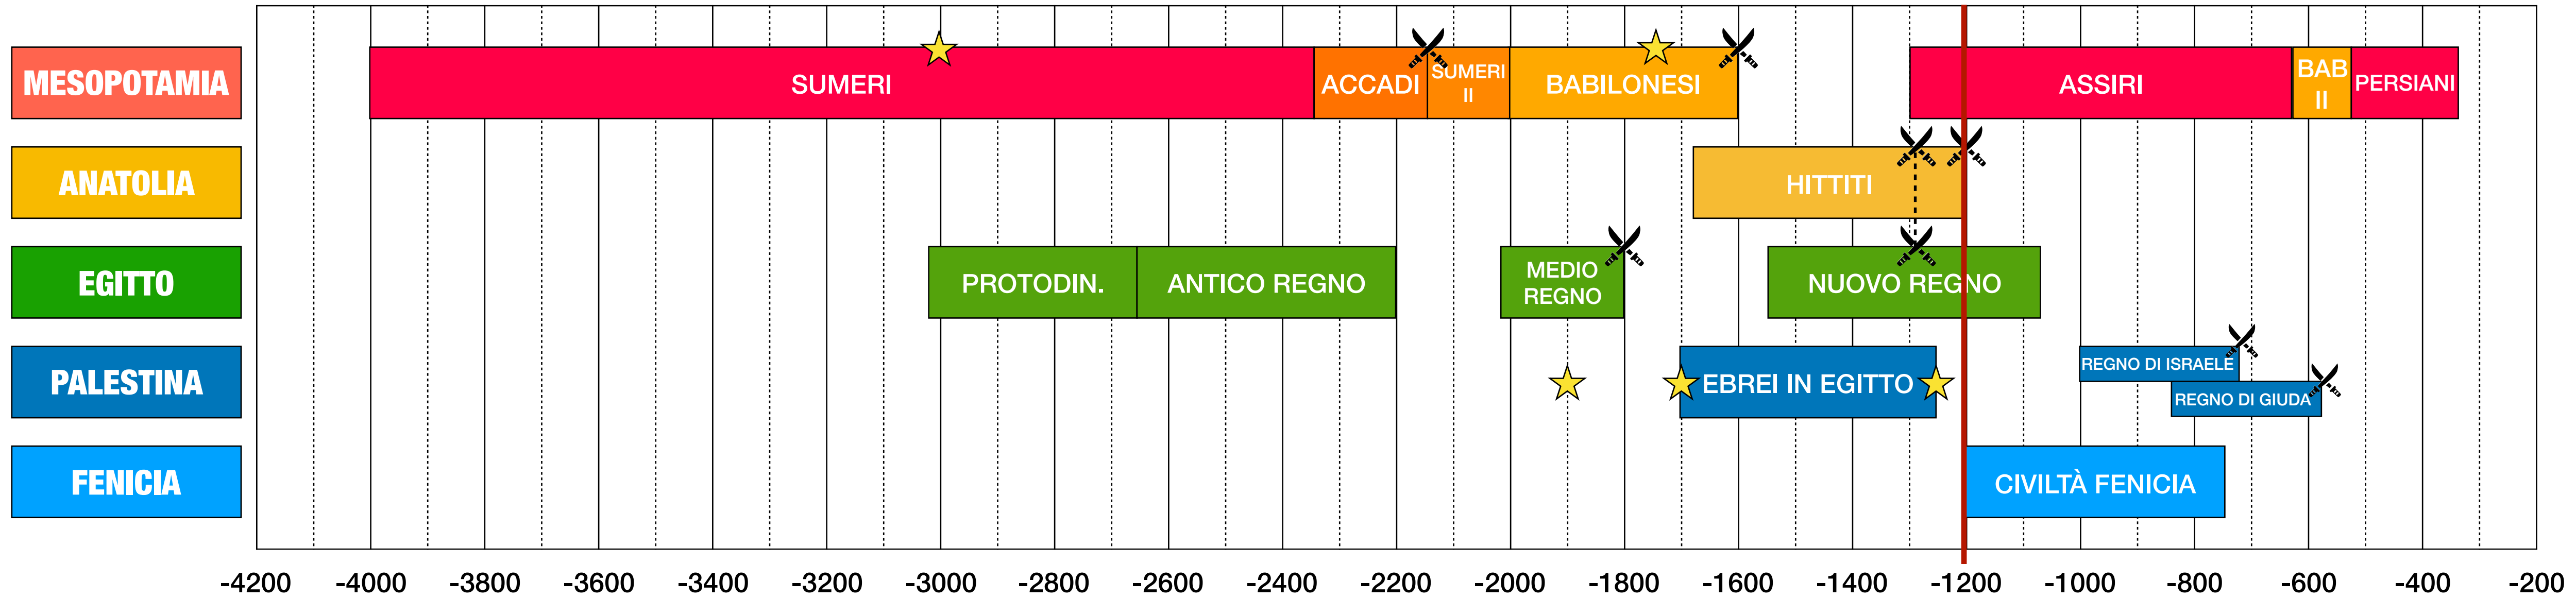

# LINEA DEL TEMPO

-4200 -4000 -3800 -3600 -3400 -3200 -3000 -2800 -2600 -2400 -2200 -2000 -1800 -1600 -1400 -1200 -1000 -800 -600 -400 -200

POPOLI DEL MARE

Sumeri: 4000 a.C. - 2350 a.C.  
 Accadi: 2350 a.C. - 2150 a.C.  
 Sumeri II: 2150 a.C. - 2000 a.C.  
 Babilonesi: 2000 a.C. - 1600 a.C.  
 Hittiti: 1680 a.C. - 1200 a.C.  
 Assiri: 1300 a.C. - 612 a.C.  
 Babilonesi II: 605 a.C. - 539 a.C.  
 Persiani: 550 a.C. - ...

★ Invenzione della scrittura: 3000 a.C.  
 ✂ Invasione dei Gutei  
 ★ Codice di Hammurabi: 1792 a.C.  
 ✂ Invasione di Hurriti e Cassiti  
 ✂ Battaglia di Qadesh: 1284 a.C.  
 ✂ Popoli del mare: 1200 a.C.

Epoca protodinastica: 3100 a.C. - 2700 a.C.  
 Antico Regno: 2700 a.C. - 2200 a.C.  
 Medio Regno: 2064 a.C. - 1800 a.C.  
 Nuovo Regno: 1550 a.C. - 1070 a.C.  
 ✂ Invasione degli Hyksos  
 ✂ Battaglia di Qadesh: 1284 a.C.

- ★ **Stanziamiento degli Ebrei in Palestina: 1900 a.C.**
- ★ **Migrazione degli Ebrei in Egitto: 1700 a.C.**
- ★ **Ritorno degli Ebrei in Palestina: 1250 a.C.**
- Regno di Israele: 980-721 a.C.** ✂ **Gli Assiri conquistano Israele (721 a.C.)**
- Regno di Giuda: 928-586 a.C.** ✂ **I Babilonesi conquistano Giuda (586 a.C.)**
- Indipendenza delle città fenicie: ca. 1200-740 a.C.**