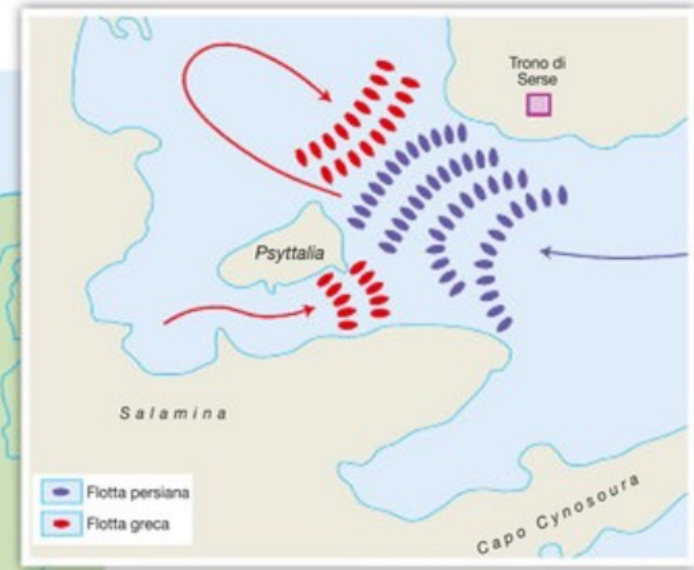

# GLI SCONTRI FRA GRECI E PERSIANI

- Impero persiano
- Greci sottomessi ai Persiani
- Alleati greci
- Spedizione di Dario (490 a.C.)
- Esercito e flotta di Serse (480 a.C.)
- 
- Principali battaglie

La carta grande mostra gli scontri avvenuti tra Greci e Persiani; la carta piccola, invece, riproduce la battaglia navale di Salamina, dove la flotta greca seppe sfruttare i vantaggi derivati dagli stretti spazi in cui essa ebbe luogo.