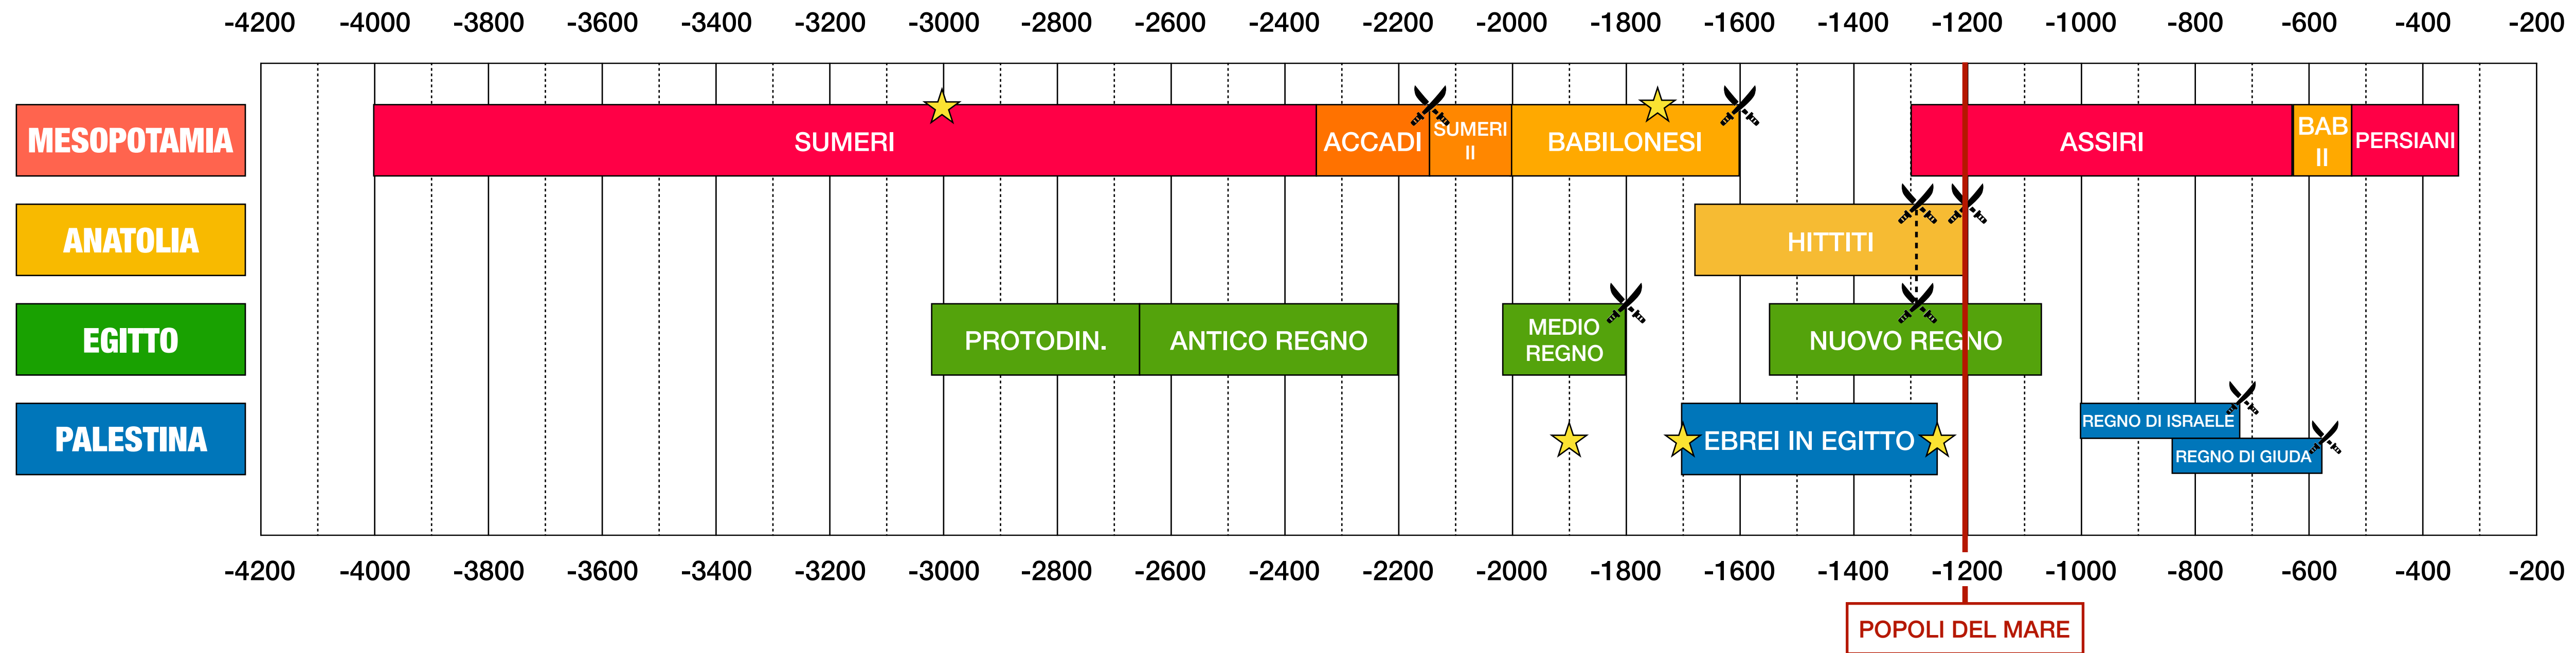

LINEA DEL TEMPO

Sumeri: 4000 a.C. - 2350 a.C.	★ Invenzione della scrittura: 3000 a.C.
Accadi: 2350 a.C. - 2150 a.C.	⚔ Invasione dei Gutei
Sumeri II: 2150 a.C. - 2000 a.C.	
Babilonesi: 2000 a.C. - 1600 a.C.	★ Codice di Hammurabi: 1792 a.C.
	⚔ Invasione di Hurriti e Cassiti
Hittiti: 1680 a.C. - 1200 a.C.	⚔ Battaglia di Qadesh: 1284 a.C.
	⚔ Popoli del mare: 1200 a.C.
Assiri: 1300 a.C. - 612 a.C.	
Babilonesi II: 605 a.C. - 539 a.C.	
Persiani: 550 a.C. - ...	
Epoca protodinastica: 3100 a.C. - 2700 a.C.	
Antico Regno: 2700 a.C. - 2200 a.C.	
Medio Regno: 2064 a.C. - 1800 a.C.	⚔ Invasione degli Hyksos
Nuovo Regno: 1550 a.C. - 1070 a.C.	⚔ Battaglia di Qadesh: 1284 a.C.

- ★ Stanziamiento degli Ebrei in Palestina: 1900 a.C.
- ★ Migrazione degli Ebrei in Egitto: 1700 a.C.
- ★ Ritorno degli Ebrei in Palestina: 1250 a.C.
- Regno di Israele: 980-721 a.C.
- Regno di Giuda: 928-586 a.C.
- ⚔ Gli Assiri conquistano Israele (721 a.C.)
- ⚔ I Babilonesi conquistano Giuda (586 a.C.)