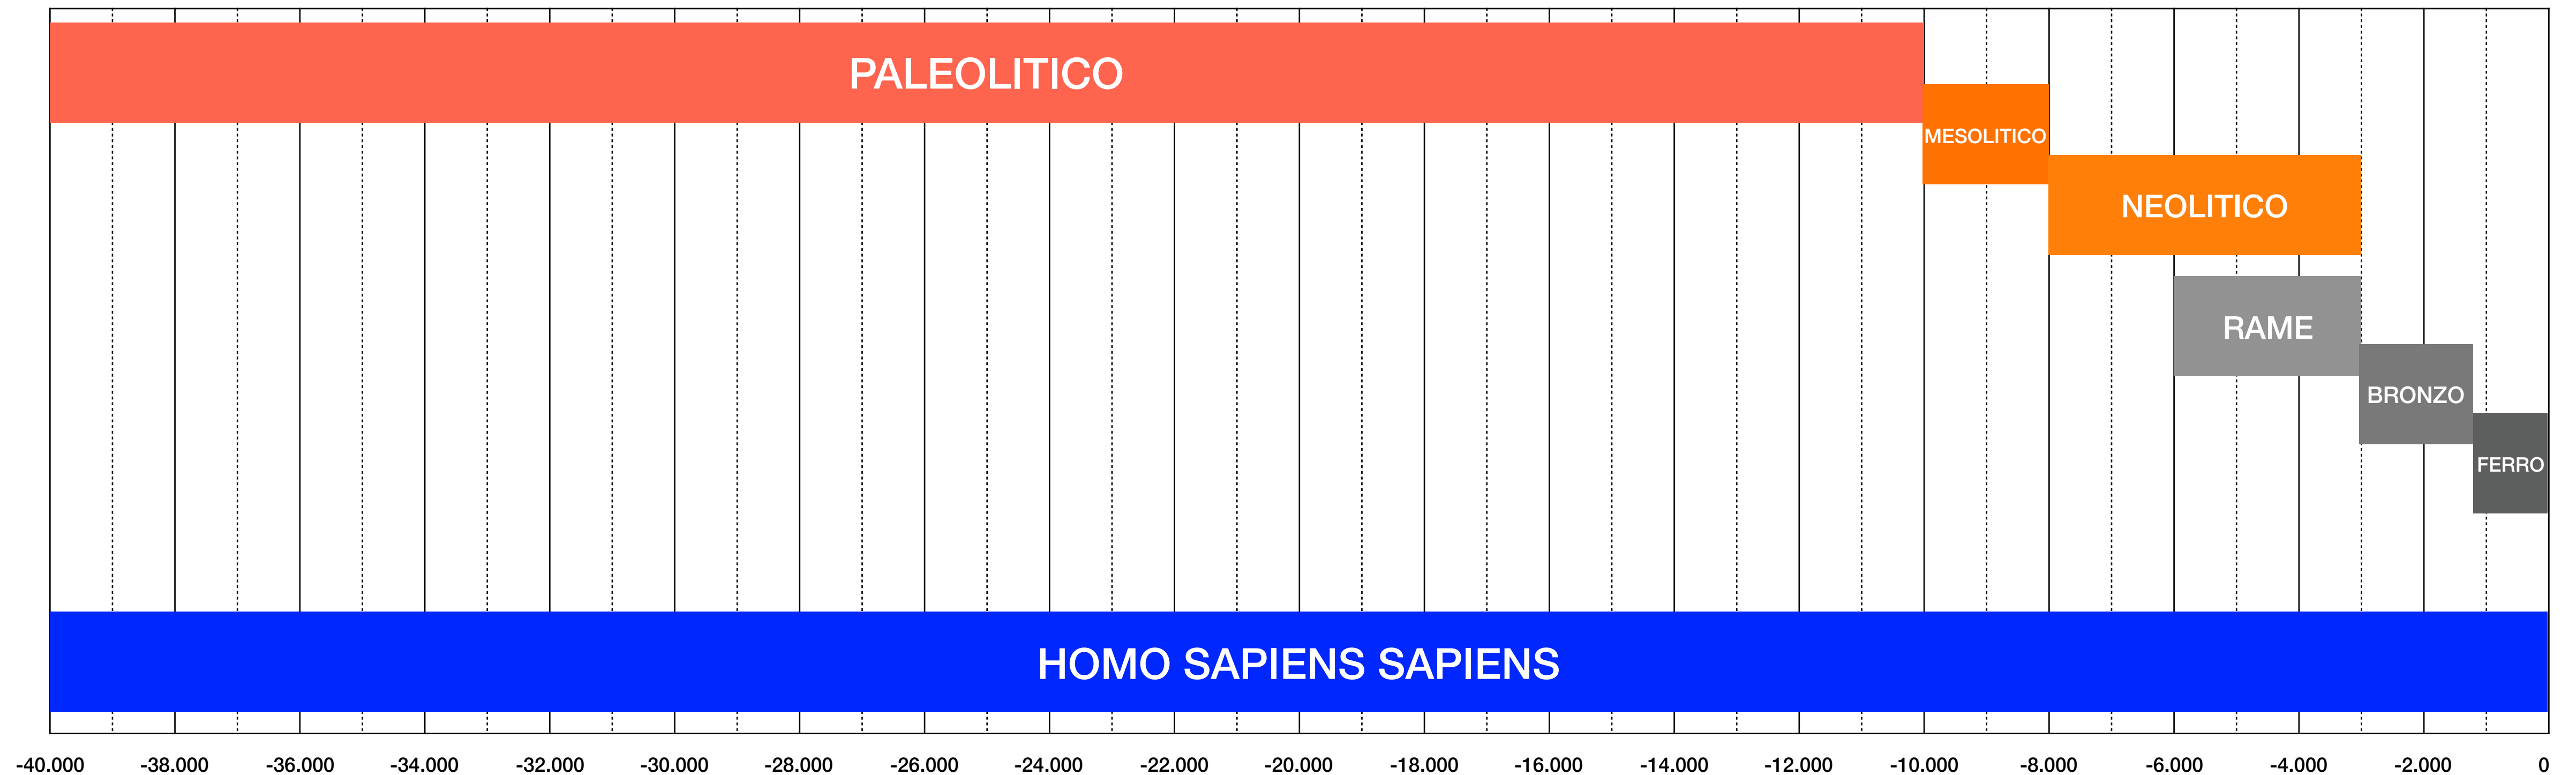

ETÀ DELLA PIETRA E DEI METALLI

ETÀ DELLA PIETRA

Paleolitico: 3.000.000 di anni fa - 10.000 a.C.

Mesolitico: 10.000 a.C. - 8.000 a.C.

Neolitico: 8.000 a.C. - 3.000 a.C.

ETÀ DEI METALLI

Età del rame: 6.000 a.C. - 3.000 a.C.

Età del bronzo: 3.000 a.C. - 1.200 a.C.

Età del ferro: dal 1.200 a.C.