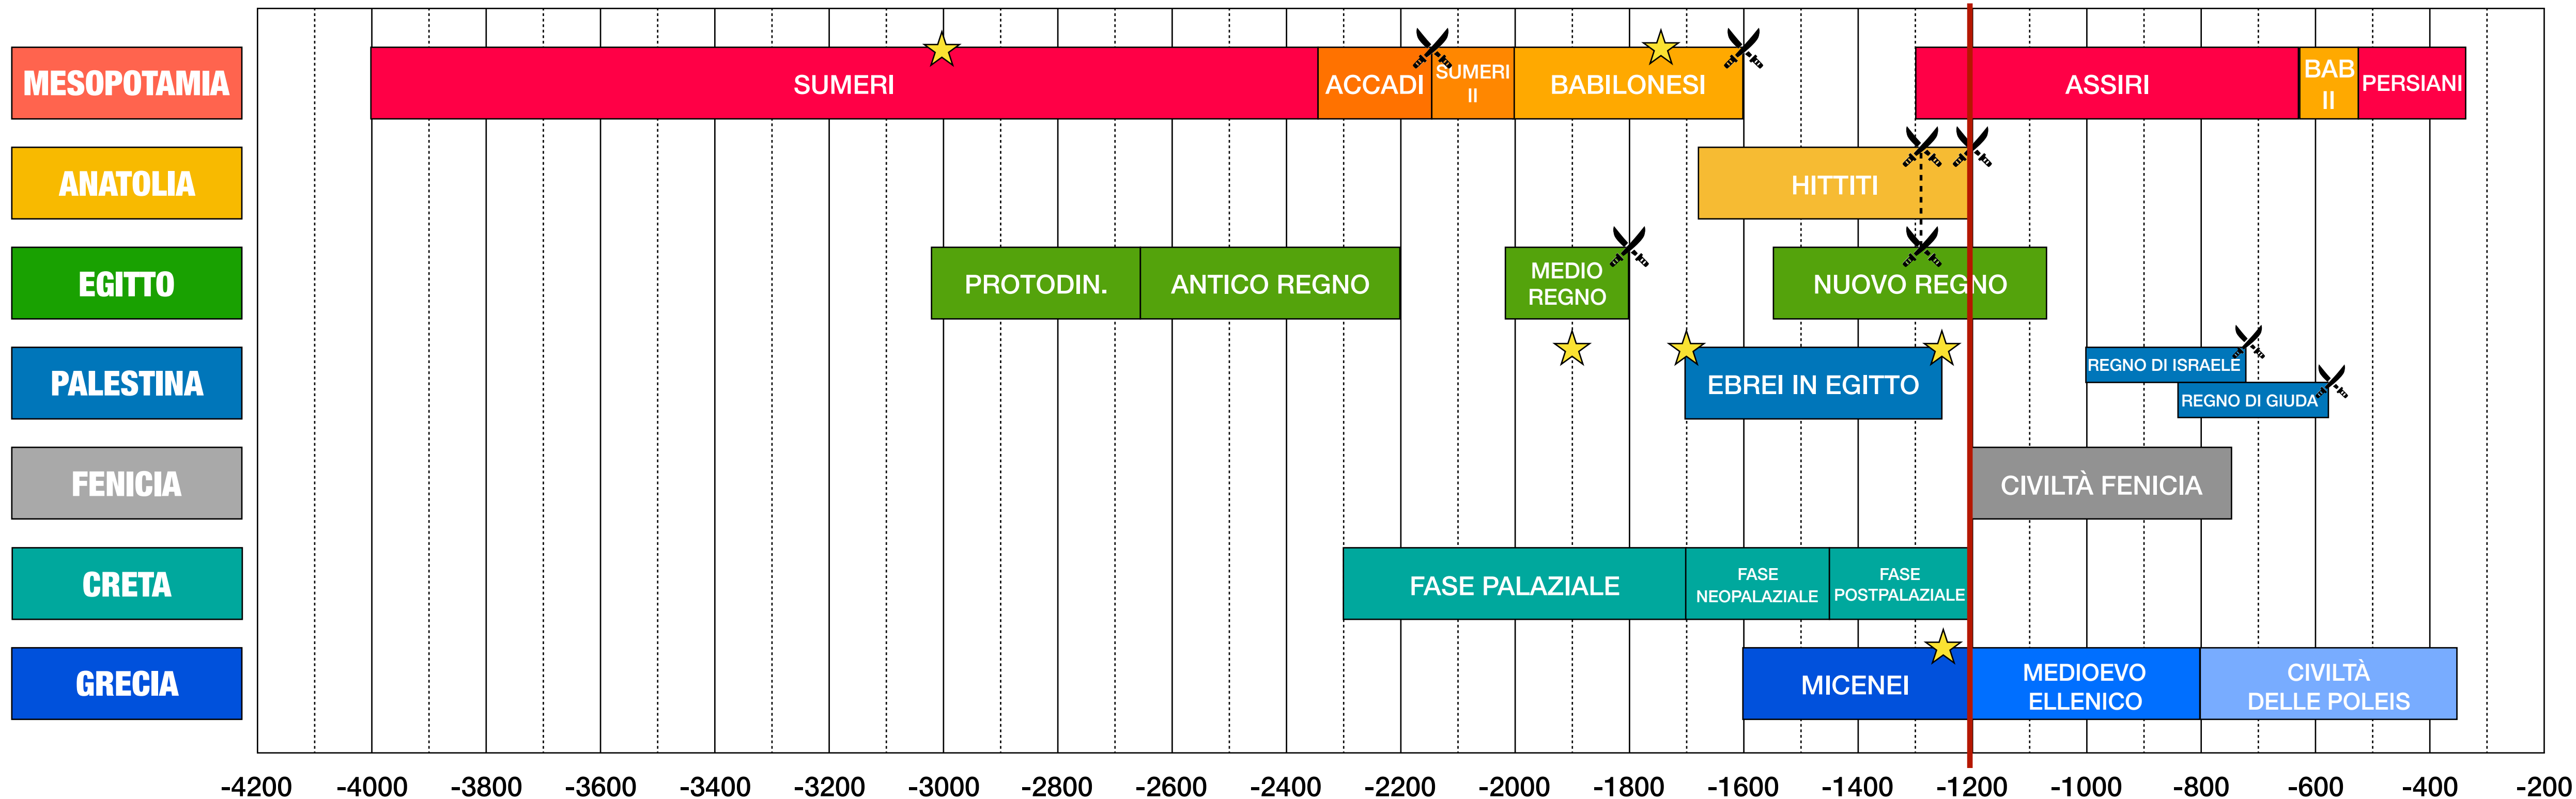

# LINEA DEL TEMPO

-4200 -4000 -3800 -3600 -3400 -3200 -3000 -2800 -2600 -2400 -2200 -2000 -1800 -1600 -1400 -1200 -1000 -800 -600 -400 -200

Sumeri: 4000 a.C. - 2350 a.C.  
 Accadi: 2350 a.C. - 2150 a.C.  
 Sumeri II: 2150 a.C. - 2000 a.C.  
 Babilonesi: 2000 a.C. - 1600 a.C.  
 Hittiti: 1680 a.C. - 1200 a.C.  
 Assiri: 1300 a.C. - 612 a.C.  
 Babilonesi II: 605 a.C. - 539 a.C.  
 Persiani: 550 a.C. - ...

★ Invenzione della scrittura: 3000 a.C.  
 ✂ Invasione dei Gutei  
 ★ Codice di Hammurabi: 1792 a.C.  
 ✂ Invasione di Hurriti e Cassiti  
 ✂ Battaglia di Qadesh: 1284 a.C.  
 ✂ Popoli del mare: 1200 a.C.

Epoca protodinastica: 3100 a.C. - 2700 a.C.  
 Antico Regno: 2700 a.C. - 2200 a.C.  
 Medio Regno: 2064 a.C. - 1800 a.C.  
 Nuovo Regno: 1550 a.C. - 1070 a.C.

✂ Invasione degli Hyksos  
 ✂ Battaglia di Qadesh: 1284 a.C.

**Civiltà micenea: 1600-1200 a.C.**

★ **Conquista di Troia: 1230 a.C.**

**Medioevo ellenico: 1200-800 a.C.**

★ Stanziamiento degli Ebrei in Palestina: 1900 a.C.  
 ★ Migrazione degli Ebrei in Egitto: 1700 a.C.  
 ★ Ritorno degli Ebrei in Palestina: 1250 a.C.  
 Regno di Israele: 980-721 a.C. ✂ Assiri conquistano Israele (721 a.C.)  
 Regno di Giuda: 928-586 a.C. ✂ Babilonesi conquistano Giuda (586 a.C.)  
 Indipendenza delle città fenicie: ca. 1200-740 a.C.