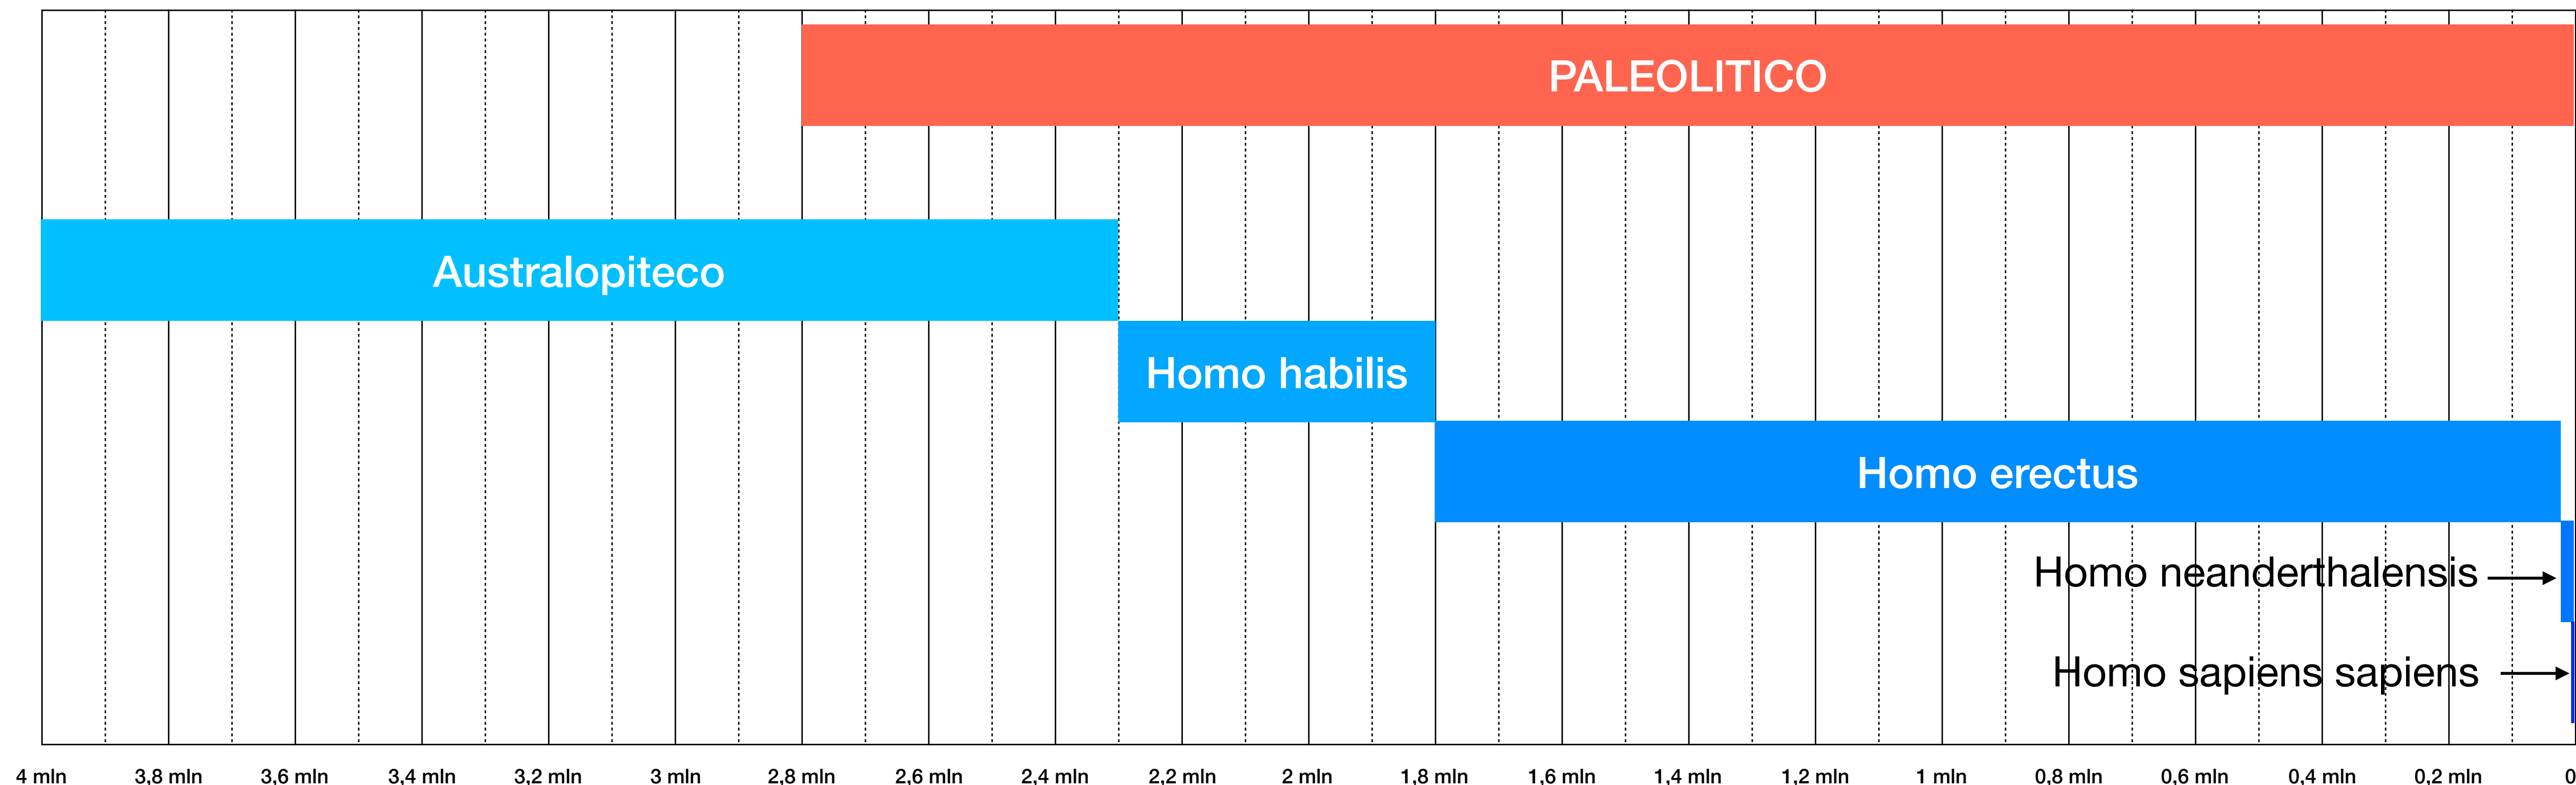

# L'EVOLUZIONE DELL'UOMO

**Australopiteco:** 4.000.000 di anni fa

**Homo habilis:** 2.500.000 di anni fa

**Homo erectus:** 1.800.000 di anni fa

**Homo neanderthalensis :** 200.000 di anni fa

**Homo sapiens sapiens :** 40.000 di anni fa